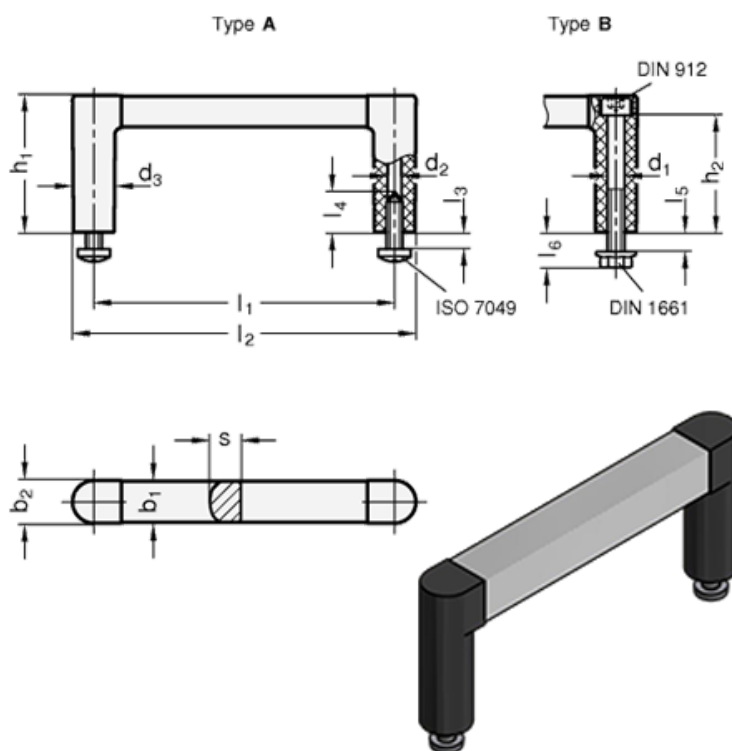

Varenummer: 2042312100AESS  
 Beskrivelse: E+G Bøjlegreb GN 423-12-100-A-ESS  
 - ESS sorteloxeret / sort

## Mål

b1 = 12	l2	= 112.5
b2 = 12.5	l3 Max.	= 5
d1 = -	l4 Min.	= 14
d2 = 4.3	l5 Max.	= 5
d3 = 12.5	l6	= 10.5
h1 = 40	s	= 9
h2 = 34.5	Vægt (g)	= 34
l1 = 100		